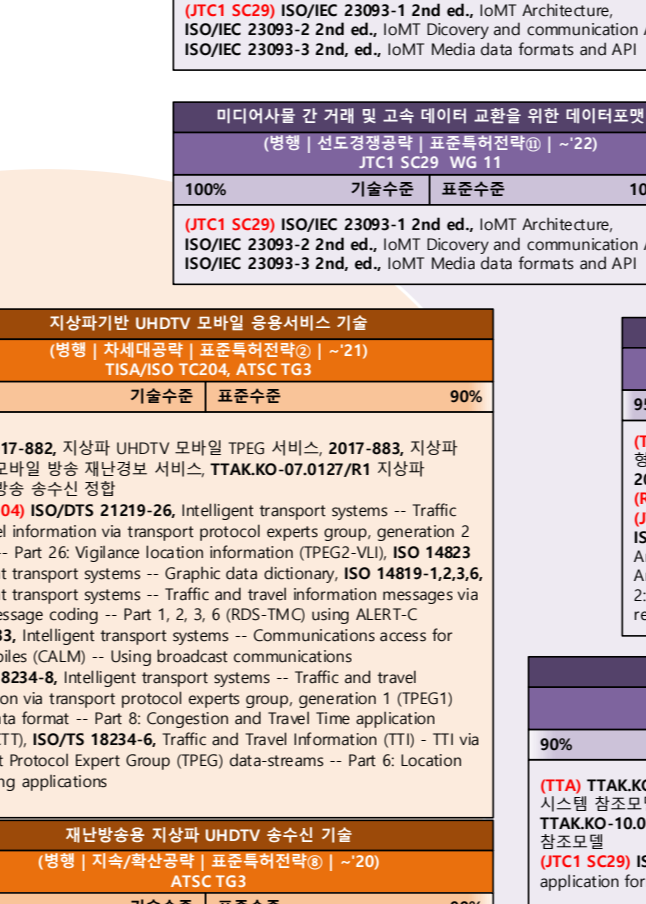

실감방송·미디어

실감미디어 부호화 및 저장포맷

인공지능

클라우드컴퓨팅

관리기술

보안기술

몰입형 미디어 방송

기반기술

AI Server

클라우드 컴퓨팅

상호연동기술

분산 시스템

360도 동영상 방송 수신 기술

인공지능

기반기술

클라우드 컴퓨팅

상호연동기술

분산 시스템

실감형 콘텐츠

비디오 콘텐츠

지능형 로봇

인공지능

클라우드 컴퓨팅

보안기술

실감형 콘텐츠

비디오 콘텐츠

지능형 로봇

인공지능

클라우드 컴퓨팅

보안기술

실감형 콘텐츠

비디오 콘텐츠

지능형 로봇

인공지능

클라우드 컴퓨팅

보안기술

실감형 콘텐츠

비디오 콘텐츠

지능형 로봇

인공지능

클라우드 컴퓨팅

보안기술