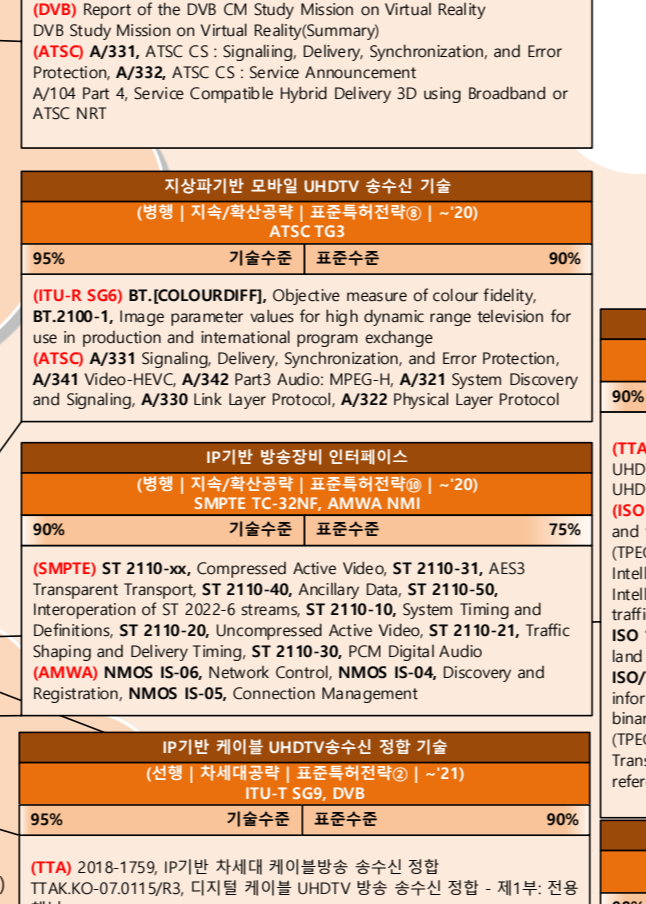

AI Server

클라우드 컴퓨팅

상호연동기술

분산 시스템

360도 동영상 방송 수신 기술

인공지능

기반기술

클라우드 컴퓨팅