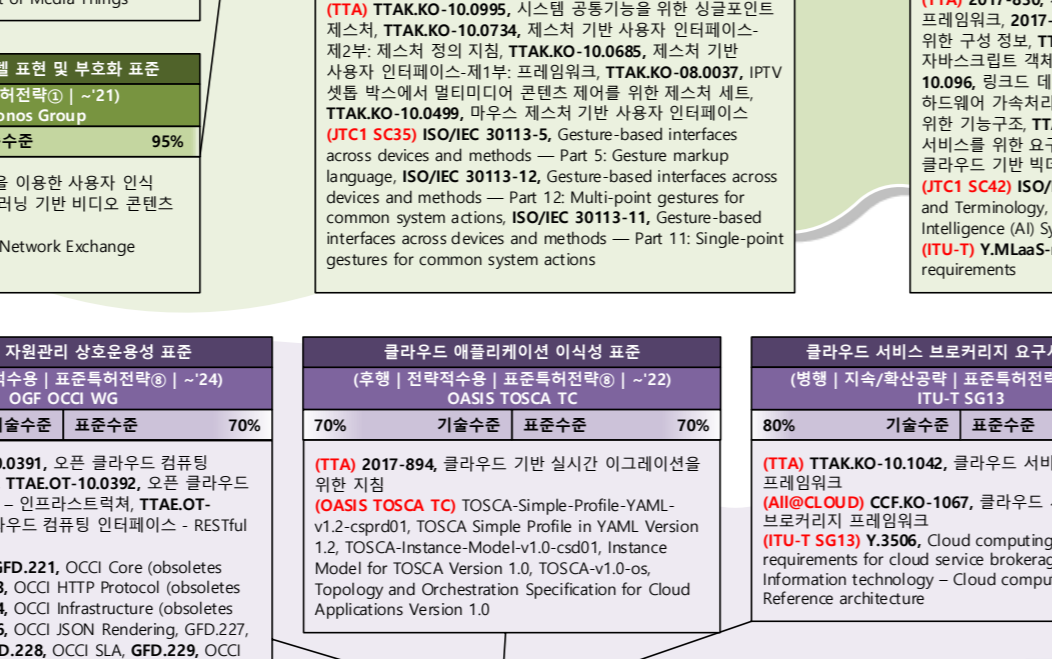

실감방송·미디어

실감미디어 부호화 및 저장포맷

인공지능

클라우드컴퓨팅

관리기술

보안기술

몰입형 미디어 방송

기반기술

AI Server

클라우드 컴퓨팅

상호연동기술

분산 시스템

360도 동영상 방송 수신 기술

인공지능

기반기술

클라우드 컴퓨팅